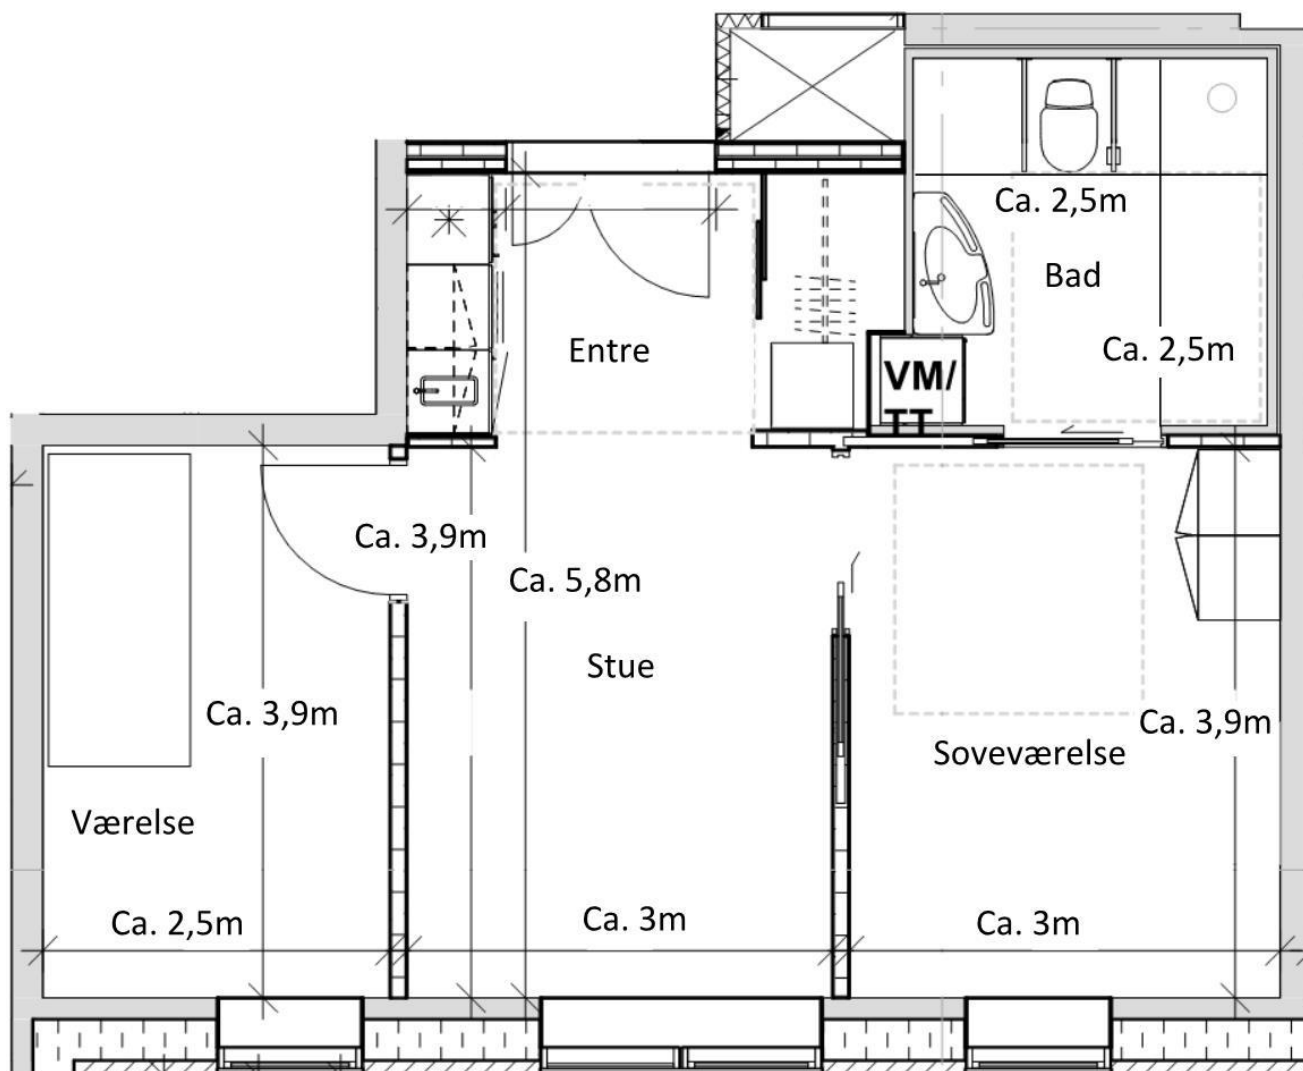

BOLIGTYPE D – 2 STK.

BOLIGTYPE D – 2 STK.

I boligen er der en entre med indbygget depot / garderobe skab og eget tekøkken. Herfra er der direkte adgang til stuen. Fra stuen er der adgang til soveværelset, hvor der er direkte adgang til badeværelset via en bred skydedør. Denne boligtype er en 3-rumsbolig, hvor der er et ekstra værelse med adgang fra stuen.